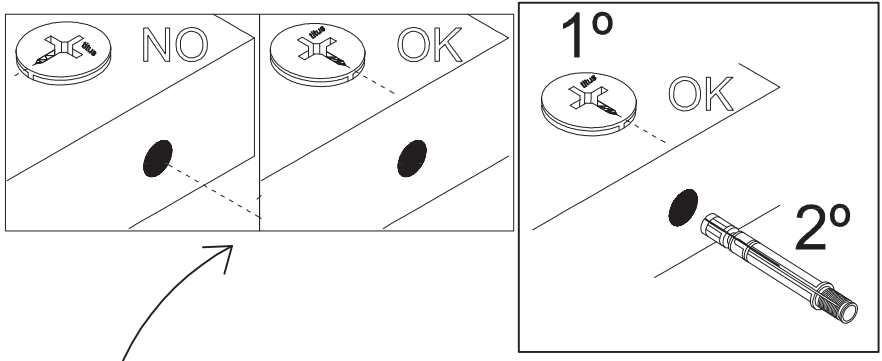

2

- C01537 X 3
- C01538 X 3