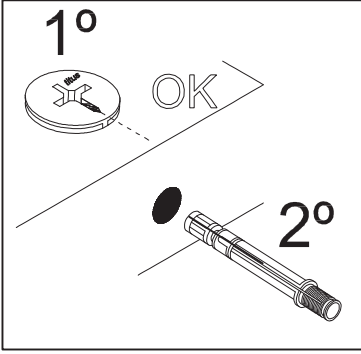

1

- C01419 X 4
- C01537 X 4
- C01538 X 4