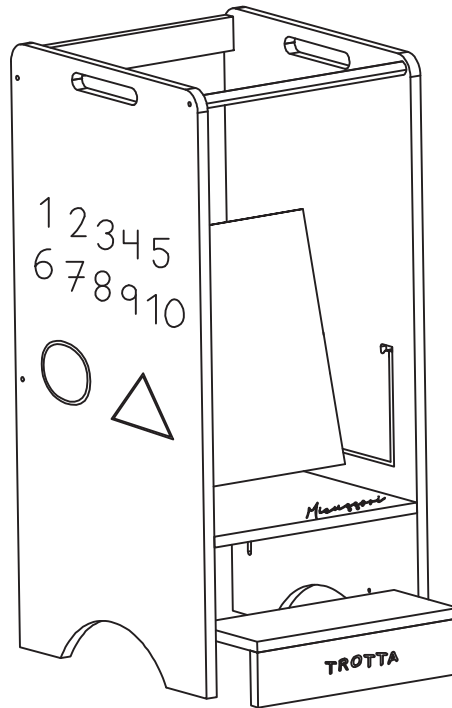

3 POSICIONES +ESCALON ABATIBLE 3 POSITIONS +RECLINING STEP

Pag.7

Pag.8

Pag.9

MONT-1872 TROTT@

Instrucciones de Montaje

Fabricado en Valencia, España

micuna
magic ideas for children