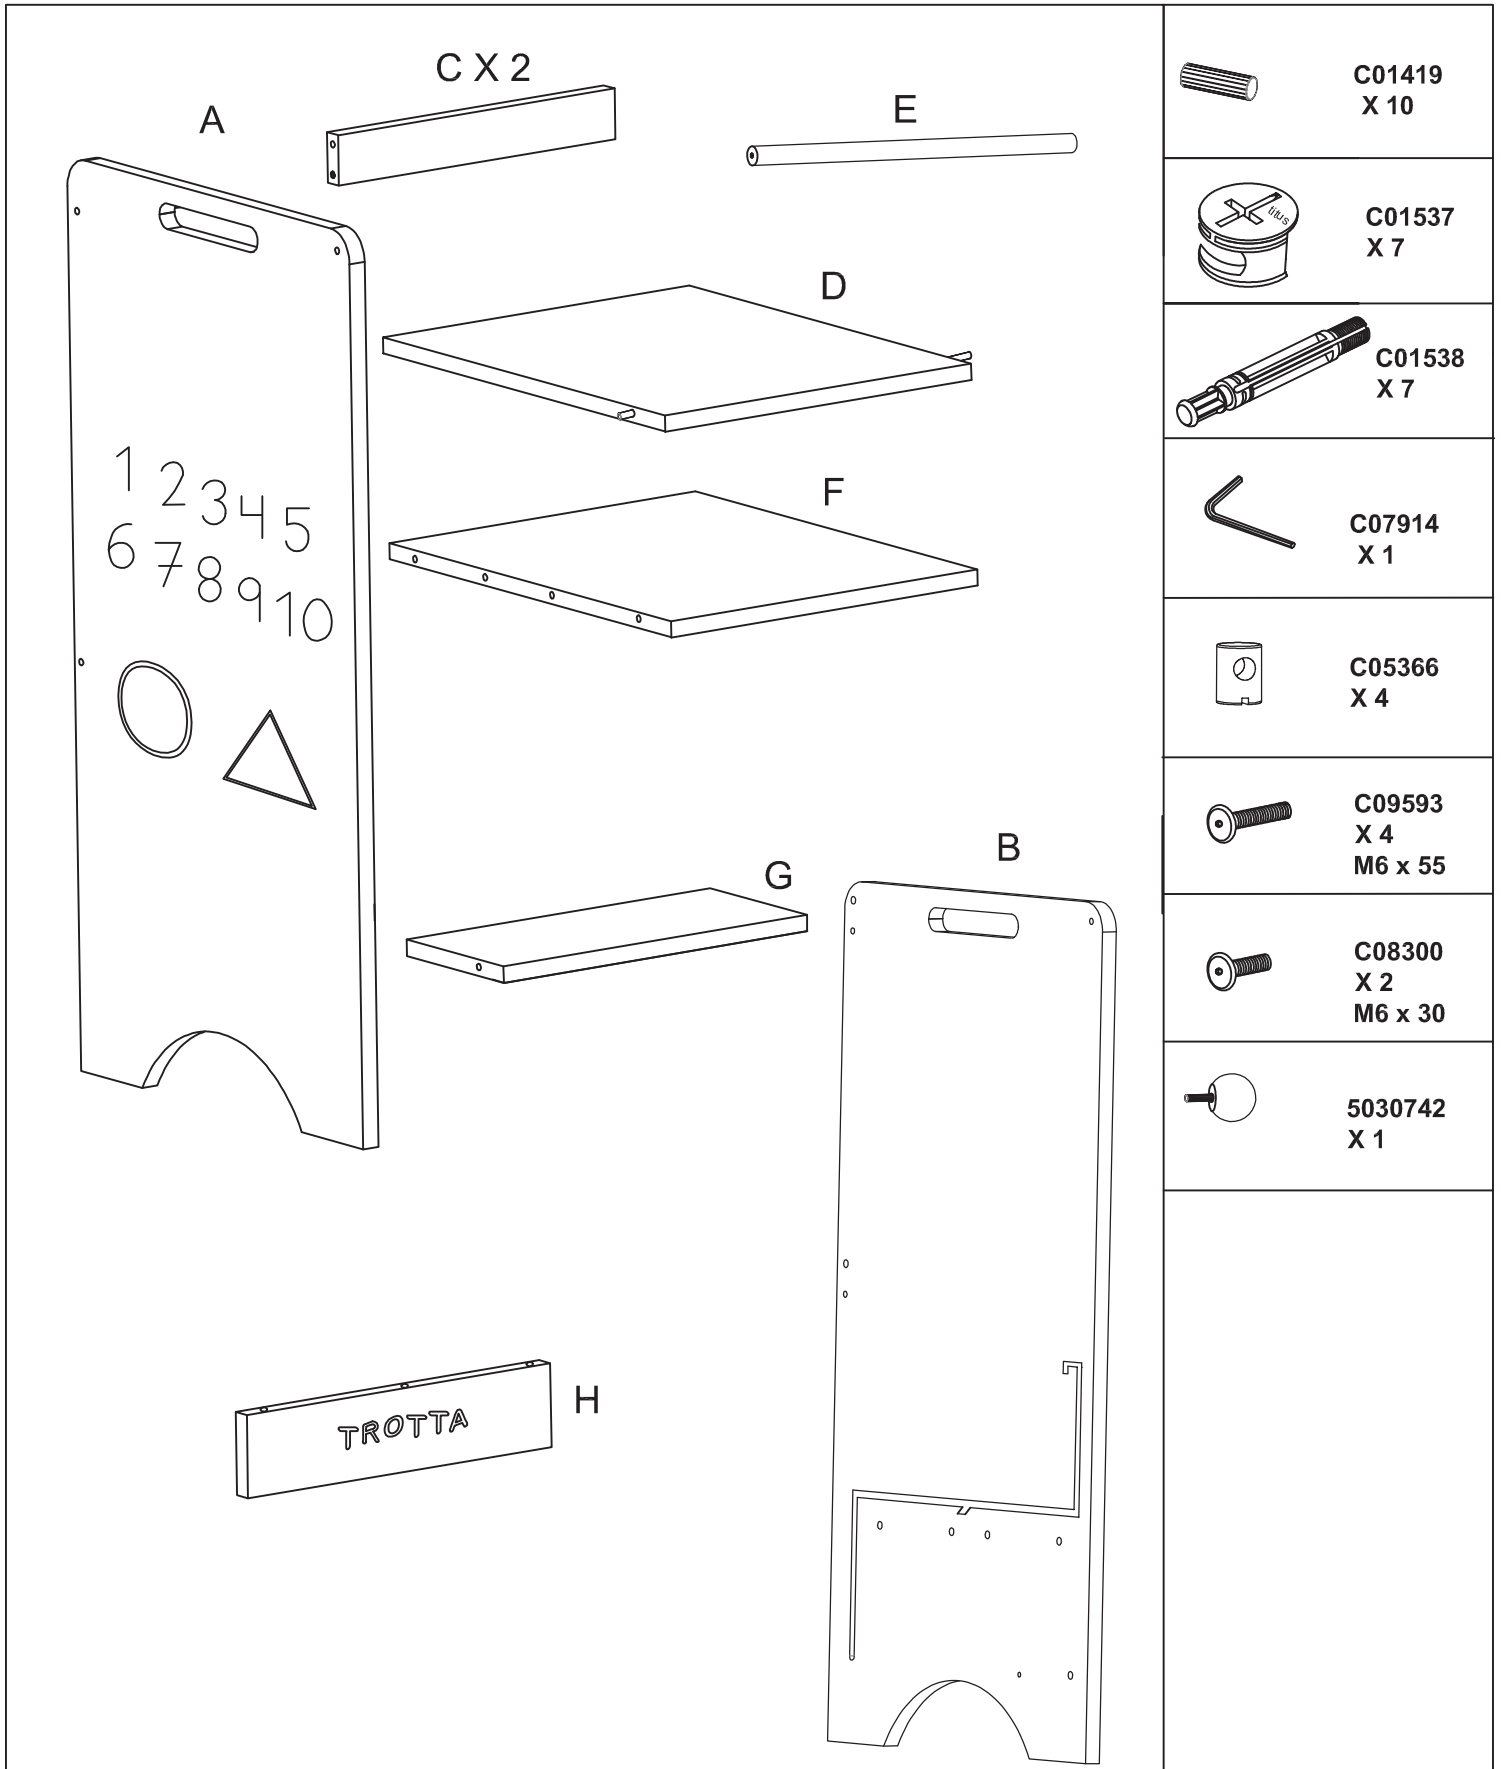

3 POSICIONES +ESCALON ABATIBLE 3 POSITIONS +RECLINING STEP

Pag.7

Pag.8

Pag.9

MONT-1872 TROTT@

Instrucciones de Montaje

Fabricado en Valencia, España

micuna
magic ideas for children

15'

 C01419 X 10

 C01537 X 7

 C01538 X 7

 C07914 X 1

 C05366 X 4

 C09593 X 4 M6 x 55

 C08300 X 2 M6 x 30