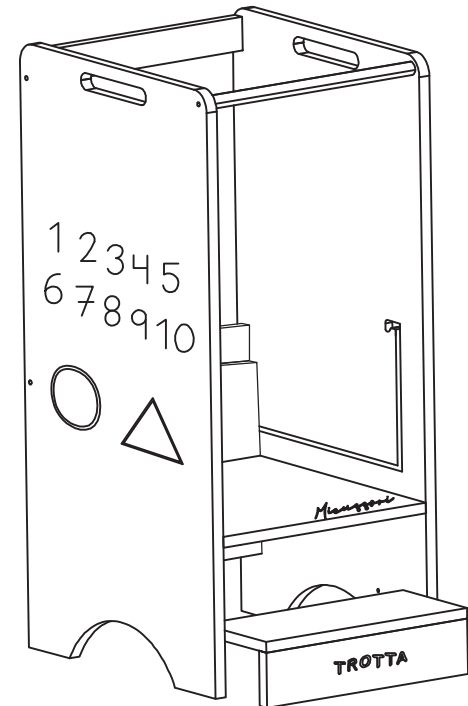

3 POSICIONES +ESCALON ABATIBLE 3 POSITIONS +RECLINING STEP

Pag.7

Pag.8

Pag.9

MONT-1872 TROTT@

Instrucciones de Montaje

Fabricado en Valencia, España

micuna
magic ideas for children