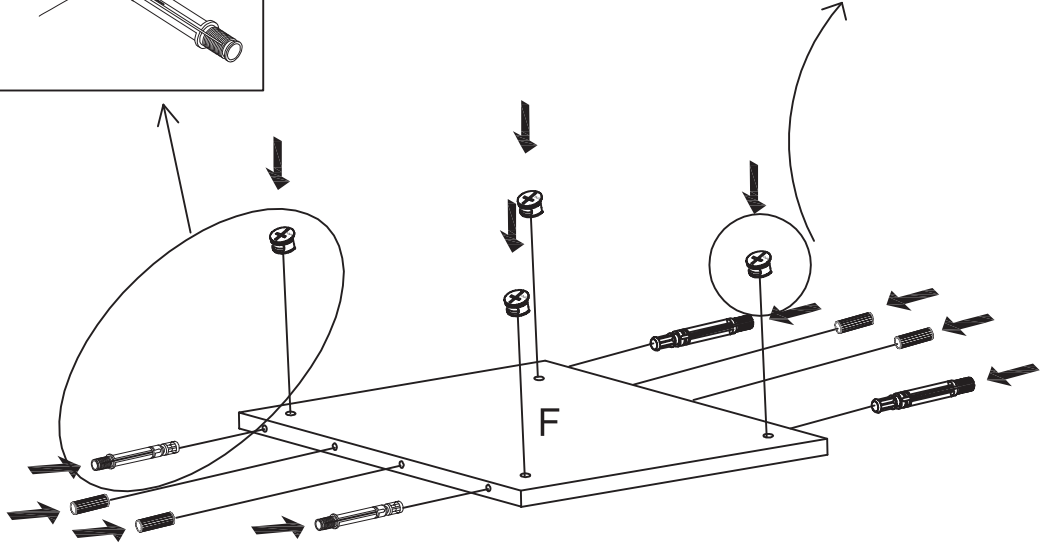

1

- C01419 X 4
- C01537 X 4
- C01538 X 4