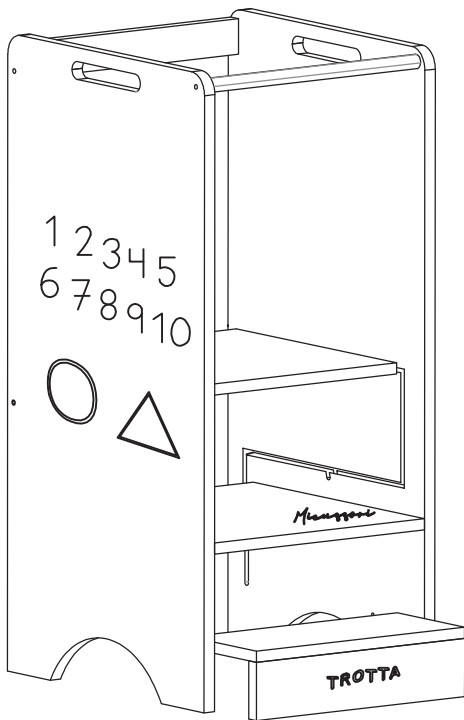

3 POSICIONES +ESCALON ABATIBLE 3 POSITIONS +RECLINING STEP

Pag.7

Pag.8

Pag.9

MONT-1872 TROTT@

Instrucciones de Montaje

Fabricado en Valencia, España

micuna
magic ideas for children